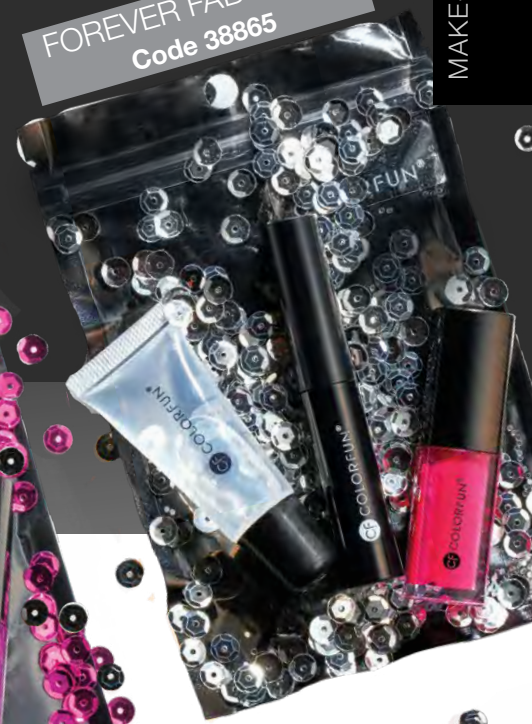

YOUR SORTED *Holiday glam*

DIVINE DIVA  
Code 38864

CHAMPAGNE GLAM  
Code 38862

PRETTY PLEASE  
Code 38863

FOREVER FABULOUS  
Code 38865

MAKE-UP

Set includes:

- Mini Mascara
- Clear Lip Gloss
- Mini Matte Liquid Lipstick